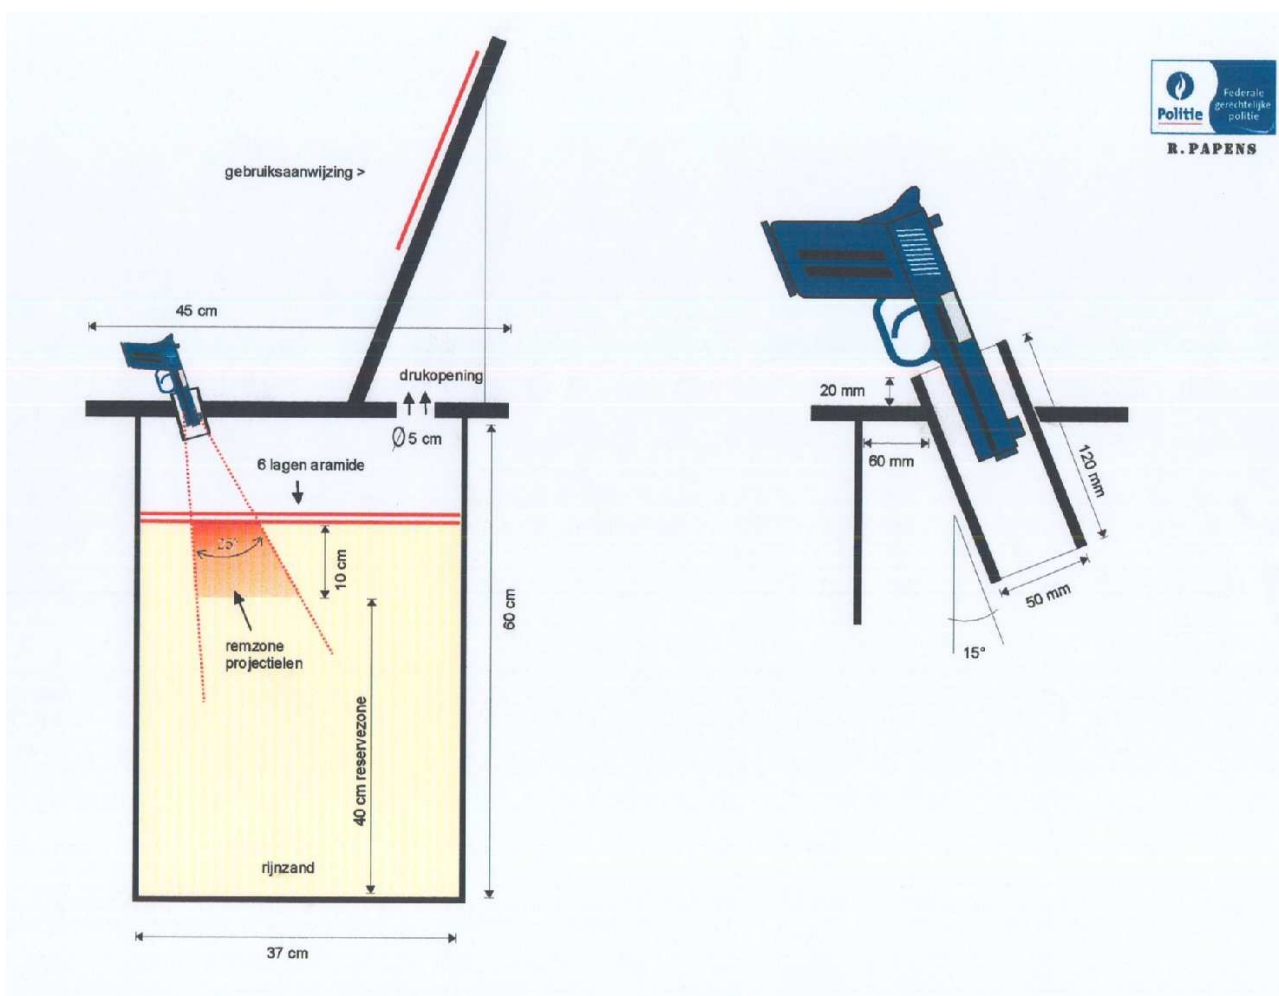

Shoot-box

Een shoot-box is een ontladingsysteem om bepaalde dienstwapens op een veilige manier te ontladen en waar eventueel een “droog schot” kan worden uitgevoerd. Meer bepaald voor volgende wapens :

- pistool GLOCK
- pistool GP
- karabijn STEYR
- Ballistische weerstandstesten werden uitgevoerd door een erkend labo en draagt de goedkeuring weg van DSW.

Kostprijs: 100 € per stuk

Small illegible text on the white sign.